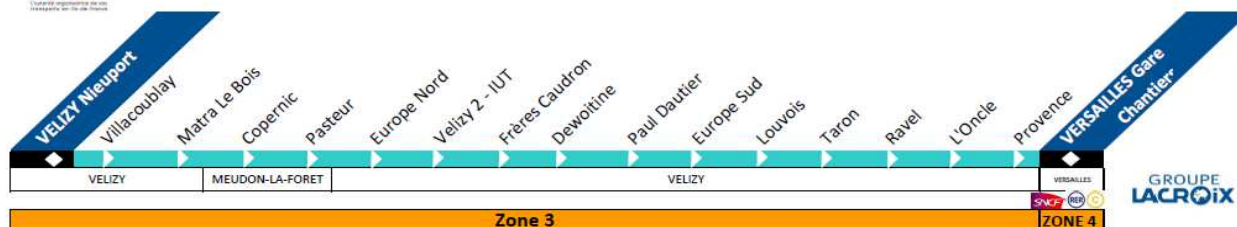

28

→ VERSAILLES Gare Chantiers

28 VELIZY Nieuport VERSAILLES Gare Chantiers

Service du lundi au vendredi (sauf jours fériés)

				a
Z o n e 3	VELIZY	Nieuport	16:05	17:00
	VELIZY	Villacoublay	16:06	17:01
	VELIZY	Matra Le Bois	16:07	17:02
	MEUDON LA FORET	Copernic	16:08	17:03
	MEUDON LA FORET	Pasteur	16:09	17:04
	VELIZY	Europe Nord	16:10	17:05
	VELIZY	Velizy 2 - IUT	16:11	17:06
	VELIZY	Frères Caudron	16:12	17:07
	VELIZY	Dewoitine	16:13	17:08
	VELIZY	Paul Dautier	16:14	17:09
	VELIZY	Europe Sud	16:16	17:11
	VELIZY	Louvois	16:17	17:12
	VELIZY	Taron	16:18	17:13
	VELIZY	Ravel	16:18	17:13
	VELIZY	L'Onde	16:19	17:14
VELIZY	Provence	16:21	17:16	
4	VERSAILLES	Gare Chantiers	16:32	17:21

a : cet autocar ne circule pas pendant les horaires d'été. Pour connaître les dates, merci de joindre le standard téléphonique.

RENSEIGNEMENTS—RECLAMATIONS

STAVO

Allée Maurice Mallet
78 370 Plaisir
Tél : 01 30 56 30 66
reclamations@stavo.fr